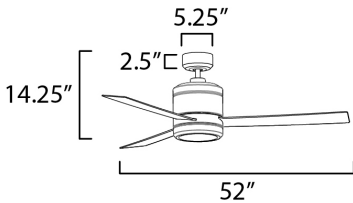

MEASUREMENTS

MODEL	DIMENSION	CANOPY	MAX OAH	HANGING WEIGHT
88805	52"W X 14.25"H	5.25"W X 2.5"H	5" W x 23" H	11.62 lb
88806	52"W X 14.25"H	5.25"W X 2.5"H	5" W x 23" H	11.62 lb
88816	52"W X 14.25"H	5.25"W X 2.5"H	5" W x 23" H	11.62 lb